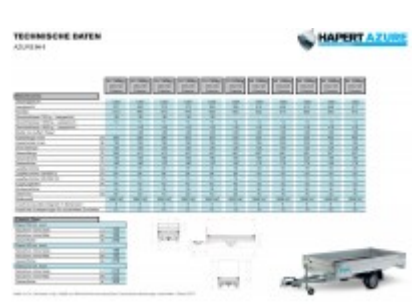

## Hapert Azure H-1 - 1500 - 2800 x 1600

# 2938,00 € \*

(Netto: 2.468,91 € )

\* Preise inkl. gesetzlicher MwSt. zzgl. Versandkosten

Marke: Hapert

Bestell-Nr.: AL15281601.131RNF

- Ladebodenhöhe 64 cm
- Multiplex-Boden mit rutschhemmender Beschichtung
- Anbindebügel in den Seitenrändern integriert
- Automatik-Stützrad
- V-Deichsel
- 4 Herausnehmbare Eckrungen
- 30 cm hohe Aluminium Bordwände mit eingebauten Verschlüssen
- Vorderwand Scharnierend
- Anbindehaken am Fahrgestell
- Ausführung mit niedrigem Fahrwerk

### Artikeleigenschaften

Kategorie:	Pritschenhochlader
Zul. Gesamtgewicht:	1500 kg
Nutzlast:	1140 kg
Leergewicht:	360 kg
Innenlänge:	2800 mm
Innenbreite:	1600 mm

Innenhöhe:	300 mm
Gesamtlänge:	4120 mm
Gesamtbreite:	1660 mm
Gesamthöhe:	1560 mm
Ladehöhe:	640 mm
Achsen:	1
Aufbau:	Aluminium
Bereifung:	195/50R13C
Bremse:	ja
100 km/h:	optional