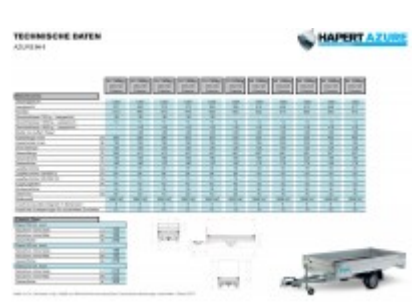

Hapert Azure H-1 - 1500 - 2800 x 1600

2938,00 € *

(Netto: 2.468,91 €)

* Preise inkl. gesetzlicher MwSt. zzgl. Versandkosten

Marke: Hapert

Bestell-Nr.: AL15281601.131RNF

- Ladebodenhöhe 64 cm
- Multiplex-Boden mit rutschhemmender Beschichtung
- Anbindebügel in den Seitenrändern integriert
- Automatik-Stützrad
- V-Deichsel
- 4 Herausnehmbare Eckrungen
- 30 cm hohe Aluminium Bordwände mit eingebauten Verschlüssen
- Vorderwand Scharnierend
- Anbindehaken am Fahrgestell
- Ausführung mit niedrigem Fahrwerk

Artikeleigenschaften

Kategorie:	Pritschenhochlader
Zul. Gesamtgewicht:	1500 kg
Nutzlast:	1140 kg
Leergewicht:	360 kg
Innenlänge:	2800 mm
Innenbreite:	1600 mm

Innenhöhe:	300 mm
Gesamtlänge:	4120 mm
Gesamtbreite:	1660 mm
Gesamthöhe:	1560 mm
Ladehöhe:	640 mm
Achsen:	1
Aufbau:	Aluminium
Bereifung:	195/50R13C
Bremse:	ja
100 km/h:	optional