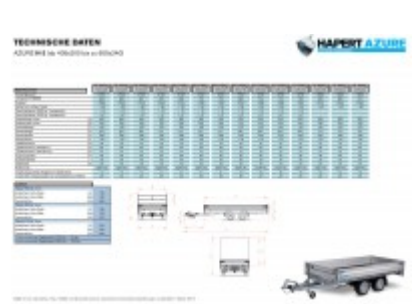

## Hapert Azure H-2 - 3500 - 6050 x 2400

# 7998,00 € \*

(Netto: 6.721,01 €)

\* Preise inkl. gesetzlicher MwSt. zzgl. Versandkosten

Marke: Hapert

Bestell-Nr.: ALB35602401.131R-PF

- Parabelfahrwerk Bereifung 195R 13C 100km/h

.-niedriges Fahrwerk

- Multiplex-Boden mit rutschhemmender Beschichtung
- Anbindebügel in den Seitenrändern integriert
- Klappbares Stützrad
- V-Deichsel
- 4 Herausnehmbare Eckrungen
- 30 cm hohe Aluminium Bordwände mit eingebauten Verschlüssen
- Mittelrungen mit geteilten Bordwände
- 8 Verzurrösen mit 1000kg Anhängerlast /Stck

### Artikeleigenschaften

Kategorie: Pritschenhochlader  
 Zul. Gesamtgewicht: 3500 kg  
 Nutzlast: 2550 kg  
 Leergewicht: 950 kg  
 Innenlänge: 6050 mm

---

Innenbreite:	2400 mm
Innenhöhe:	300 mm
Gesamtlänge:	7610 mm
Gesamtbreite:	2460 mm
Gesamthöhe:	940 mm
Ladehöhe:	640 mm
Achsen:	2
Aufbau:	Aluminium
Bereifung:	195/50R13C
Bremse:	ja
100 km/h:	ja