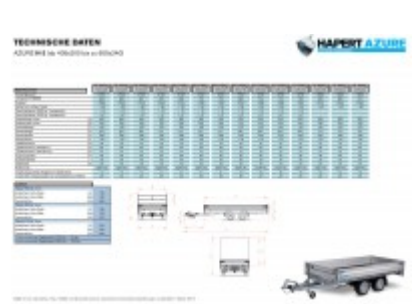

Hapert Azure H-2 - 3500 - 6050 x 2400

7998,00 € *

(Netto: 6.721,01 €)

* Preise inkl. gesetzlicher MwSt. zzgl. Versandkosten

Marke: Hapert

Bestell-Nr.: ALB35602401.131R-PF

- Parabelfahrwerk Bereifung 195R 13C 100km/h

.-niedriges Fahrwerk

- Multiplex-Boden mit rutschhemmender Beschichtung
- Anbindebügel in den Seitenrändern integriert
- Klappbares Stützrad
- V-Deichsel
- 4 Herausnehmbare Eckrungen
- 30 cm hohe Aluminium Bordwände mit eingebauten Verschlüssen
- Mittelrungen mit geteilten Bordwände
- 8 Verzurrösen mit 1000kg Anhängerlast /Stck

Artikeleigenschaften

Kategorie: Pritschenhochlader
 Zul. Gesamtgewicht: 3500 kg
 Nutzlast: 2550 kg
 Leergewicht: 950 kg
 Innenlänge: 6050 mm

Innenbreite:	2400 mm
Innenhöhe:	300 mm
Gesamtlänge:	7610 mm
Gesamtbreite:	2460 mm
Gesamthöhe:	940 mm
Ladehöhe:	640 mm
Achsen:	2
Aufbau:	Aluminium
Bereifung:	195/50R13C
Bremse:	ja
100 km/h:	ja