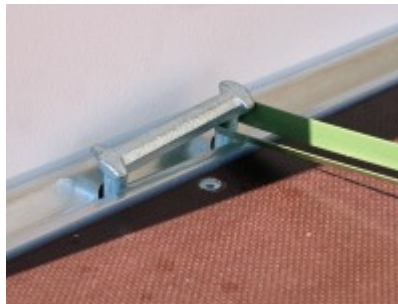

Tieflader-Koffer mit 2 Hecktüren stabile Ausführung

- Multiplex-Wände 15mm kunststoffbeschichtet
- Ladebodenhöhe 55 cm
- Multiplex-Boden mit rutschhemmender Beschichtung
- Klappbares Automatik-Stützrad
- V-Deichsel, Metallkotflügel
- 2 Handgriffe an der Vorderseite
- Innenbeleuchtung
- Beleuchtungsschutz
- Anbindebügel in Seitenwand je Seite 3 Stck integriert
- Radstoßdämpfer für 100 km/h-Zulassung gegen Aufpreis