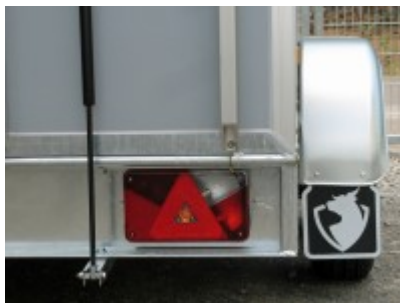

Hapert Sapphire L-2 - 2000

5998,00 € *

(Netto: 5.040,34 €)

* Preise inkl. gesetzlicher MwSt. zzgl. Versandkosten

Marke: Hapert

Bestell-Nr.: SL2.20301518.01-R

Tieflader-Koffer mit Rampe

- Heckklappe mit Gasdruckfedern, rutschhemmend

- Multiplex-Wände 15mm kunststoffbeschichtet
- Ladebodenhöhe 52 cm
- Multiplex-Boden mit rutschhemmender Beschichtung
- Klappbares automatic Stützrad
- V-Deichsel,, Metallkotflügel
- 2 Handgriffe an der Vorderseite
- Innenbeleuchtung
- Anbindebügel in Seitenwand je Seite 3 Stck integriert

Artikeleigenschaften

Kategorie:	Koffieranhänger
Zul. Gesamtgewicht:	2000 kg
Nutzlast:	1337 kg
Leergewicht:	663 kg
Innenlänge:	3000 mm
Innenbreite:	1500 mm
Innenhöhe:	1800 mm
Gesamtlänge:	4350 mm
Gesamtbreite:	1980 mm
Gesamthöhe:	2360 mm
Ladehöhe:	520 mm
Achsen:	2
Aufbau:	Multiplex
Bereifung:	185/70R13
Bremse:	ja
100 km/h:	optional