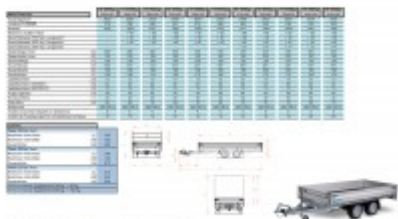

Hapert Azure H-2 - 2000 - 3350 x 1800

3768,00 € *

(Netto: 3.166,39 €)

* Preise inkl. gesetzlicher MwSt. zzgl. Versandkosten

Marke: Hapert

Bestell-Nr.: ALB2033.1801.001

TECHNISCHE DATEN

HAPERTE AZURE

- Bereifung 18/70R13 C
- Multiplex-Boden mit rutschhemmender Beschichtung
- Anbindebügel in den Seitenrändern integriert

- klappbares Stützrad
- V-Deichsel
- 4 Herausnehmbare Eckrungen
- 30 cm hohe Aluminium Bordwände mit eingebauten Verschlüssen
- Vorderwand Scharnierend
- Anbindehaken am Fahrgestell

Artikeleigenschaften

Kategorie:	Pritschenhochlader
Zul. Gesamtgewicht:	2000 kg
Nutzlast:	1517 kg
Leergewicht:	483 kg
Innenlänge:	3350 mm
Innenbreite:	1800 mm
Innenhöhe:	300 mm
Gesamtlänge:	4670 mm
Gesamtbreite:	1860 mm
Gesamthöhe:	1800 mm
Ladehöhe:	7000 mm
Achsen:	2
Aufbau:	Aluminium
Bereifung:	185/7013C
Bremse:	ja
100 km/h:	optional