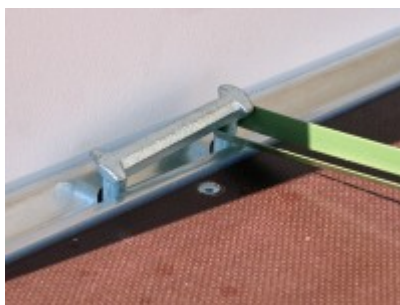

TECHNISCHE DATEN
SAPPHIRE L2

HAPERTECH SAPHIRE

Modell	Abmessungen (L x B x H)	Wegfahrgewicht	Leertgewicht	Wegfahrgeschwindigkeit	Wegfahrdauer	Wegfahrdistanz	Wegfahrdauer
SAPPHIRE L2	2700 x 1420 x 2000	1200 kg	450 kg	100 km/h	1,5 h	150 km	1,5 h

Tieflader-Koffer mit Türen hinten und Seitentüre rechts

- lichte Durchfahrtsbreite 1420 mm