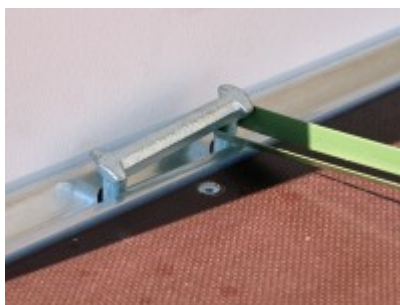

Tieflader-Koffer mit Türen hinten und Seitentüre rechts

- lichte Durchfahrbreite 1420 mm