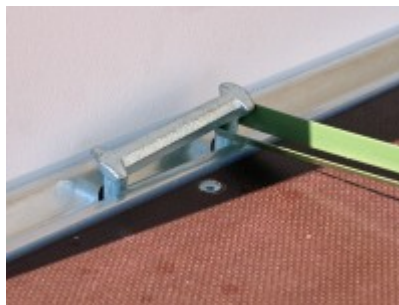

Hapert Sapphire L-2 - 2700

7798,00 € *

(Netto: 6.552,94 €)

* Preise inkl. gesetzlicher MwSt. zzgl. Versandkosten

Marke: Hapert

Bestell-Nr.: SL2.27351515.01-T

Tiefenflur-Koffer mit Türen hinten und Seitentüre rechts

- lichte Durchfahrtsbreite 1420 mm

- Seitentüre vorne rechts
- Multiplex-Wände 15mm kunststoffbeschichtet
- Ladebodenhöhe 52 cm
- Multiplex-Boden mit rutschhemmender Beschichtung
- Klappbares Automatik-Stützrad
- V-Deichsel, Metallkotflügel
- 2 Handgriffe an der Vorderseite
- Innenbeleuchtung
- Beleuchtungsschutz
- Anbindebügel in Seitenwand je Seite 3 Stck integriert
- Radstoßdämpfer für 100 km/h-Zulassung gegen Aufpreis

Artikeleigenschaften

Kategorie:	Kofferranhänger
Zul. Gesamtgewicht:	2700 kg
Nutzlast:	2028 kg
Leergewicht:	672 kg
Innenlänge:	3500 mm
Innenbreite:	1500 mm
Innenhöhe:	1500 mm
Gesamtlänge:	4870 mm
Gesamtbreite:	1990 mm
Gesamthöhe:	2050 mm
Ladehöhe:	520 mm
Achsen:	2
Aufbau:	Multiplex
Bereifung:	185R14C
Bremse:	ja
100 km/h:	optional