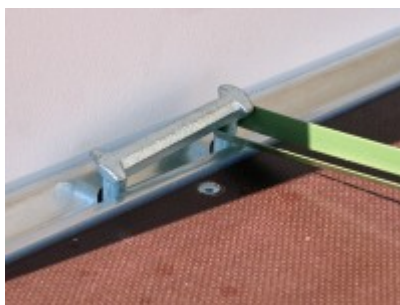

Hapert Sapphire L-2 - 2700

7798,00 € *

(Netto: 6.552,94 €)

* Preise inkl. gesetzlicher MwSt. zzgl.Versandkosten

Marke: Hapert
Bestell-Nr.: SL2.27351515.01-T

TECHNISCHE DATEN
SAPPHIRE L2

HAPERTECH SAPHIRE

Modell	Abmessungen (L x B x H)	Wegfahrgewicht	Leertotalgewicht	Leertotalhöhe	Leertotalbreite	Leertotaltiefe	Leertotalgewicht	Leertotalhöhe	Leertotalbreite	Leertotaltiefe
SAPPHIRE L2	2700 x 1420 x 2000	1500 kg	1000 kg	1000 mm	1420 mm	2000 mm	1000 kg	1000 mm	1420 mm	2000 mm

Tieflader-Koffer mit Türen hinten und Seitentüre rechts

- lichte Durchfahrtsbreite 1420 mm

- Seitentüre vorne rechts
- Multiplex-Wände 15mm kunststoffbeschichtet
- Ladebodenhöhe 52 cm
- Multiplex-Boden mit rutschhemmender Beschichtung
- Klappbares Automatik-Stützrad
- V-Deichsel, Metallkotflügel
- 2 Handgriffe an der Vorderseite
- Innenbeleuchtung
- Beleuchtungsschutz
- Anbindebügel in Seitenwand je Seite 3 Stck integriert
- Radstoßdämpfer für 100 km/h-Zulassung gegen Aufpreis

Artikeleigenschaften

Kategorie:	Kofferanhänger
Zul. Gesamtgewicht:	2700 kg
Nutzlast:	2028 kg
Leergewicht:	672 kg
Innenlänge:	3500 mm
Innenbreite:	1500 mm
Innenhöhe:	1500 mm
Gesamtlänge:	4870 mm
Gesamtbreite:	1990 mm
Gesamthöhe:	2050 mm
Ladehöhe:	520 mm
Achsen:	2
Aufbau:	Multiplex
Bereifung:	185R14C
Bremse:	ja
100 km/h:	optional