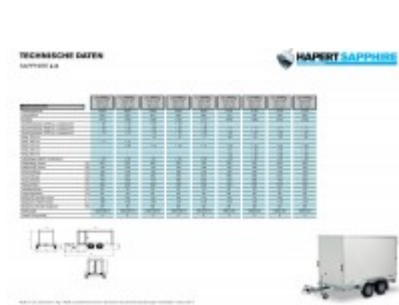

Hapert Sapphire L-2 - 2700

7798,00 € *

(Netto: 6.552,94 €)

* Preise inkl. gesetzlicher MwSt. zzgl. Versandkosten

Marke: Hapert

Bestell-Nr.: SL2.27351515.01-T

Tiefenflur-Koffer mit Türen hinten und Seitentüre rechts

- lichte Durchfahrtsbreite 1420 mm

- Seitentüre vorne rechts
- Multiplex-Wände 15mm kunststoffbeschichtet
- Ladebodenhöhe 52 cm
- Multiplex-Boden mit rutschhemmender Beschichtung
- Klappbares Automatik-Stützrad
- V-Deichsel, Metallkotflügel
- 2 Handgriffe an der Vorderseite
- Innenbeleuchtung
- Beleuchtungsschutz
- Anbindebügel in Seitenwand je Seite 3 Stck integriert
- Radstoßdämpfer für 100 km/h-Zulassung gegen Aufpreis

Artikeleigenschaften

Kategorie:	Kofferranhänger
Zul. Gesamtgewicht:	2700 kg
Nutzlast:	2028 kg
Leergewicht:	672 kg
Innenlänge:	3500 mm
Innenbreite:	1500 mm
Innenhöhe:	1500 mm
Gesamtlänge:	4870 mm
Gesamtbreite:	1990 mm
Gesamthöhe:	2050 mm
Ladehöhe:	520 mm
Achsen:	2
Aufbau:	Multiplex
Bereifung:	185R14C
Bremse:	ja
100 km/h:	optional