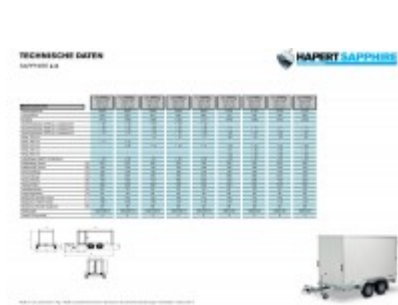

# 7798,00 € \*

(Netto: 6.552,94 €)

\* Preise inkl. gesetzlicher MwSt. zzgl. Versandkosten

Marke: Hapert

Bestell-Nr.: SL2.27351515.01-T

Tiefenflur-Koffer mit Türen hinten und Seitentüre rechts

- lichte Durchfahrbreite 1420 mm

### Artikeleigenschaften

Kategorie:	Kofferanhänger
Zul. Gesamtgewicht:	2700 kg
Nutzlast:	2028 kg
Leergewicht:	672 kg
Innenlänge:	3500 mm
Innenbreite:	1500 mm
Innenhöhe:	1500 mm
Gesamtlänge:	4870 mm
Gesamtbreite:	1990 mm
Gesamthöhe:	2050 mm
Ladehöhe:	520 mm
Achsen:	2
Aufbau:	Multiplex
Bereifung:	185R14C
Bremse:	ja
100 km/h:	optional