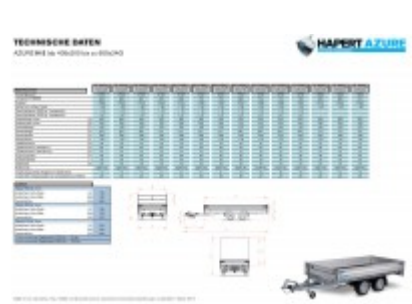

Hapert Azure H-2 - 2700 - 5050 x 1800

5638,00 € *

(Netto: 4.737,82 €)

* Preise inkl. gesetzlicher MwSt. zzgl. Versandkosten

Marke: Hapert
Bestell-Nr.: ALB2750.1801

- Ladebodenhöhe 73 cm
- Multiplex-Boden mit rutschhemmender Beschichtung
- Anbindebügel in den Seitenrändern integriert
- Klappbares Stützrad
- V-Deichsel
- 4 Herausnehmbare Eckrungen
- 30 cm hohe Aluminium Bordwände seitlich geteilt mit Mittelrungen
- Vorderwand Scharnierend
- Anbindehaken am Fahrgestell

Artikeleigenschaften

Kategorie:	Pritschenhochlader
Zul. Gesamtgewicht:	2700 kg
Nutzlast:	2060 kg
Leergewicht:	640 kg
Innenlänge:	5050 mm
Innenbreite:	1800 mm
Innenhöhe:	300 mm

Gesamtlänge:	6370 mm
Gesamtbreite:	1860 mm
Gesamthöhe:	1740 mm
Ladehöhe:	730 mm
Achsen:	2
Aufbau:	Aluminium
Bereifung:	185R14C
Bremse:	ja
100 km/h:	optional