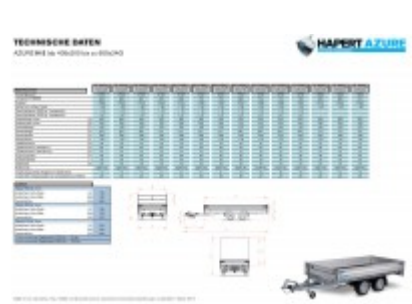

## Hapert Azure H-2 - 2700 - 5050 x 1800

**5638,00 € \***

(Netto: 4.737,82 € )

\* Preise inkl. gesetzlicher MwSt. zzgl. Versandkosten

Marke: Hapert  
Bestell-Nr.: ALB2750.1801

- Ladebodenhöhe 73 cm
- Multiplex-Boden mit rutschhemmender Beschichtung
- Anbindebügel in den Seitenrändern integriert
- Klappbares Stützrad
- V-Deichsel
- 4 Herausnehmbare Eckrungen
- 30 cm hohe Aluminium Bordwände seitlich geteilt mit Mittelrungen
- Vorderwand Scharnierend
- Anbindehaken am Fahrgestell

### Artikeleigenschaften

Kategorie:	Pritschenhochlader
Zul. Gesamtgewicht:	2700 kg
Nutzlast:	2060 kg
Leergewicht:	640 kg
Innenlänge:	5050 mm
Innenbreite:	1800 mm
Innenhöhe:	300 mm

---

Gesamtlänge:	6370 mm
Gesamtbreite:	1860 mm
Gesamthöhe:	1740 mm
Ladehöhe:	730 mm
Achsen:	2
Aufbau:	Aluminium
Bereifung:	185R14C
Bremse:	ja
100 km/h:	optional